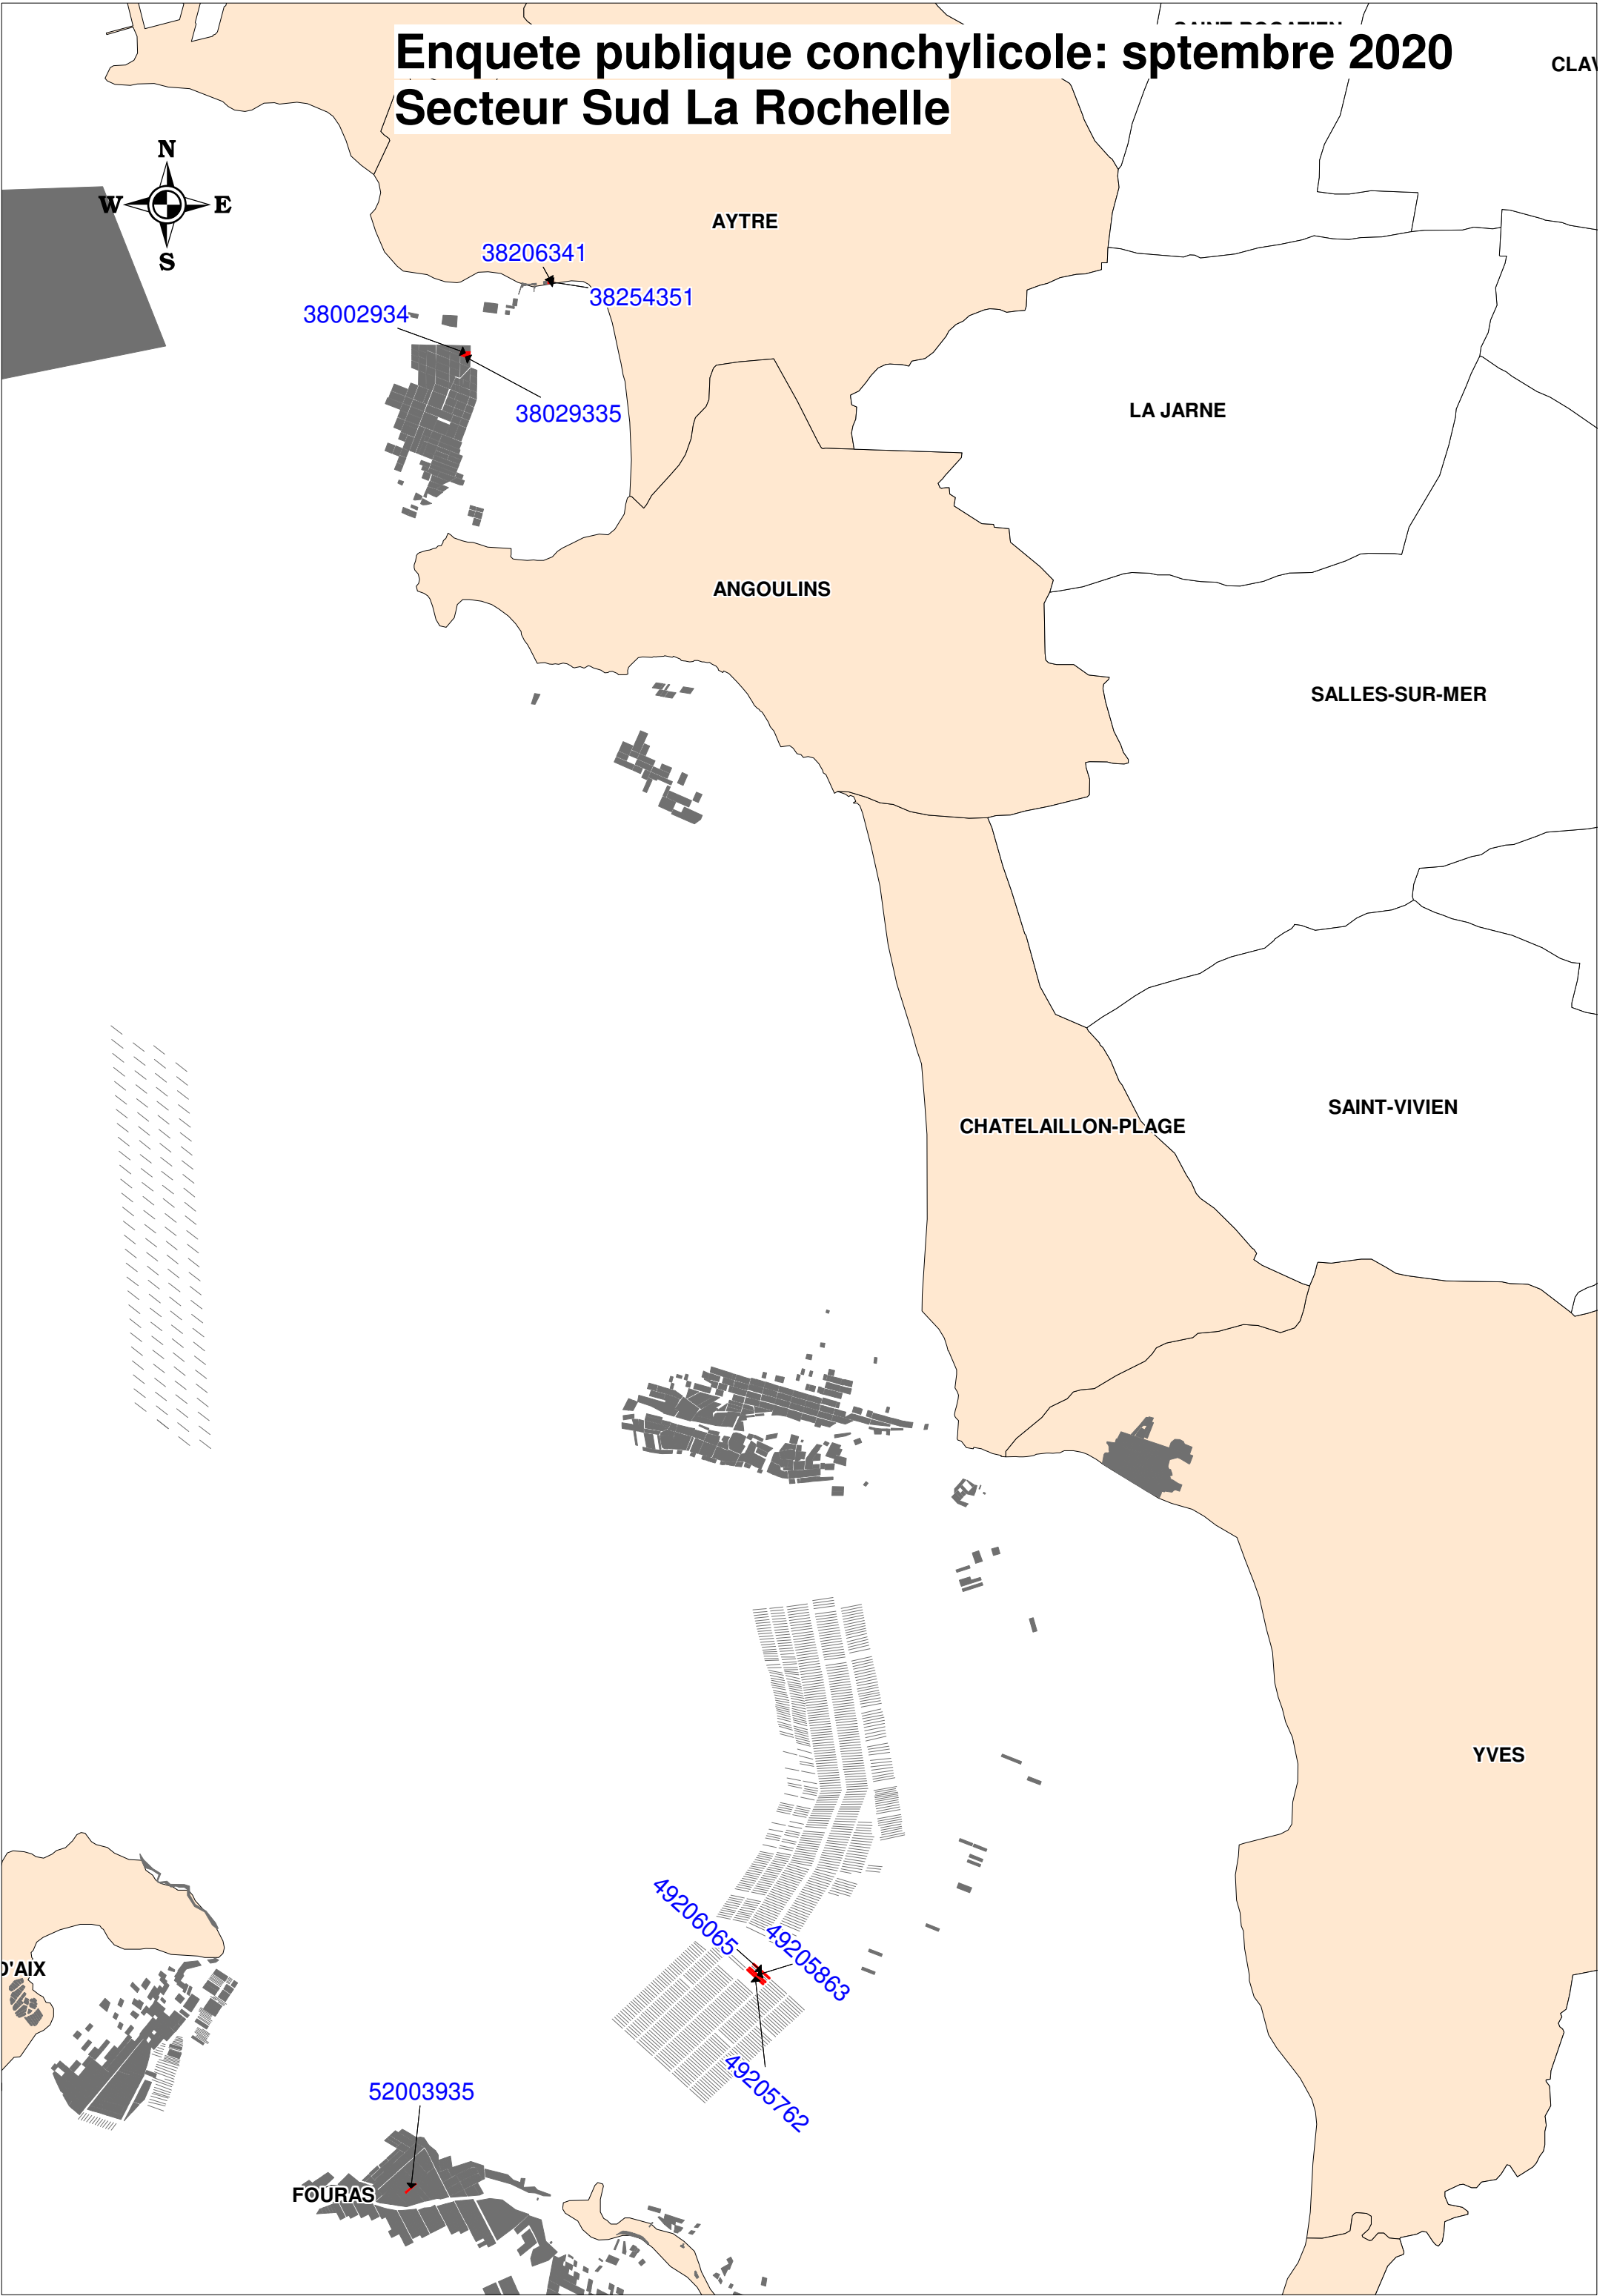

# Enquete publique conchylicole: sptembre 2020

## Secteur Sud La Rochelle

CLAY

AYTRE

38206341

38254351

38002934

38029335

LA JARNE